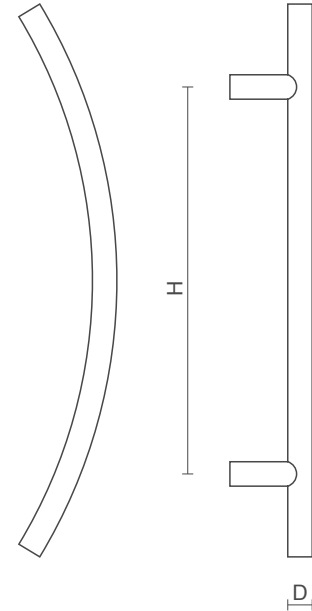

$\underline{D}$

**CPHH: Hollow**

- |                                |                                 |
|--------------------------------|---------------------------------|
| ▪ <b>CPHH 1:</b> H 150 x D 16  | ▪ <b>CPHH 14:</b> H 425 x D 22  |
| ▪ <b>CPHH 2:</b> H 225 x D 16  | ▪ <b>CPHH 15:</b> H 600 x D 22  |
| ▪ <b>CPHH 3:</b> H 300 x D 16  | ▪ <b>CPHH 16:</b> H 225 x D 25  |
| ▪ <b>CPHH 4:</b> H 425 x D 16  | ▪ <b>CPHH 17:</b> H 300 x D 25  |
| ▪ <b>CPHH 5:</b> H 600 x D 16  | ▪ <b>CPHH 18:</b> H 425 x D 25  |
| ▪ <b>CPHH 6:</b> H 150 x D 19  | ▪ <b>CPHH 19:</b> H 600 x D 25  |
| ▪ <b>CPHH 7:</b> H 225 x D 19  | ▪ <b>CPHH 20:</b> H 900 x D 25  |
| ▪ <b>CPHH 8:</b> H 300 x D 19  | ▪ <b>CPHH 21:</b> H 1200 x D 25 |
| ▪ <b>CPHH 9:</b> H 425 x D 19  | ▪ <b>CPHH 22:</b> H 600 x D 30  |
| ▪ <b>CPHH 10:</b> H 600 x D 19 | ▪ <b>CPHH 23:</b> H 900 x D 30  |
| ▪ <b>CPHH 11:</b> H 900 x D 19 | ▪ <b>CPHH 24:</b> H 1200 x D 30 |
| ▪ <b>CPHH 12:</b> H 225 x D 22 | ▪ <b>CPHH 25:</b> H 1500 x D 30 |
| ▪ <b>CPHH 13:</b> H 300 x D 22 |                                 |

### Crescent Pull Handle

- **Available with:** - Bolt Through Fixed  
- On Concealed Rose  
- Secret Face Fix  
- Back to Back Fixed

- **Finishes:** SSS: Satin Stainless Steel  
PSS: Polished Stainless Steel

- **Series with CHEP 10-15**

**Section:** Levers

**Model name:** CH 399, CH599, CH799

**Description:** Lever Handle

CH 399

CH 599

CH 799

- **CHEP 10:** H 225 x D 19
- **CHEP 11:** H 300 x D 19
- **CHEP 15:** H 600 x D 25