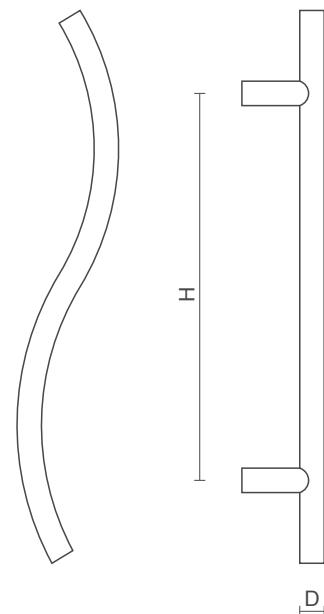

$\underline{D}$

**CPHH: Hollow**

- |                                |                                 |
|--------------------------------|---------------------------------|
| ▪ <b>CPHH 1:</b> H 150 x D 16  | ▪ <b>CPHH 14:</b> H 425 x D 22  |
| ▪ <b>CPHH 2:</b> H 225 x D 16  | ▪ <b>CPHH 15:</b> H 600 x D 22  |
| ▪ <b>CPHH 3:</b> H 300 x D 16  | ▪ <b>CPHH 16:</b> H 225 x D 25  |
| ▪ <b>CPHH 4:</b> H 425 x D 16  | ▪ <b>CPHH 17:</b> H 300 x D 25  |
| ▪ <b>CPHH 5:</b> H 600 x D 16  | ▪ <b>CPHH 18:</b> H 425 x D 25  |
| ▪ <b>CPHH 6:</b> H 150 x D 19  | ▪ <b>CPHH 19:</b> H 600 x D 25  |
| ▪ <b>CPHH 7:</b> H 225 x D 19  | ▪ <b>CPHH 20:</b> H 900 x D 25  |
| ▪ <b>CPHH 8:</b> H 300 x D 19  | ▪ <b>CPHH 21:</b> H 1200 x D 25 |
| ▪ <b>CPHH 9:</b> H 425 x D 19  | ▪ <b>CPHH 22:</b> H 600 x D 30  |
| ▪ <b>CPHH 10:</b> H 600 x D 19 | ▪ <b>CPHH 23:</b> H 900 x D 30  |
| ▪ <b>CPHH 11:</b> H 900 x D 19 | ▪ <b>CPHH 24:</b> H 1200 x D 30 |
| ▪ <b>CPHH 12:</b> H 225 x D 22 | ▪ <b>CPHH 25:</b> H 1500 x D 30 |
| ▪ <b>CPHH 13:</b> H 300 x D 22 |                                 |

### 'S' Shaped Pull Handle

- **Available with:** - Bolt Through Fixed  
- On Concealed Rose  
- Secret Face Fix  
- Back to Back Fixed

- **Finishes:** SSS: Satin Stainless Steel  
PSS: Polished Stainless Steel

- **Series with CHEP 20-25**

**Section:** Levers

**Model name:** CH 699

**Description:** Lever Handle

- **CHEP 20:** H 225 x D 19
- **CHEP 21:** H 300 x D 19
- **CHEP 25:** H 600 x D 25

model no / **CHEP 30-39**

**'T' Bar Pull Handle**

- **Available with:** - Bolt Through Fixed  
 - On Concealed Rose  
 - Secret Face Fix  
 - Back to Back Fixed
- **Finishes:** SSS: Satin Stainless Steel  
 PSS: Polished Stainless Steel